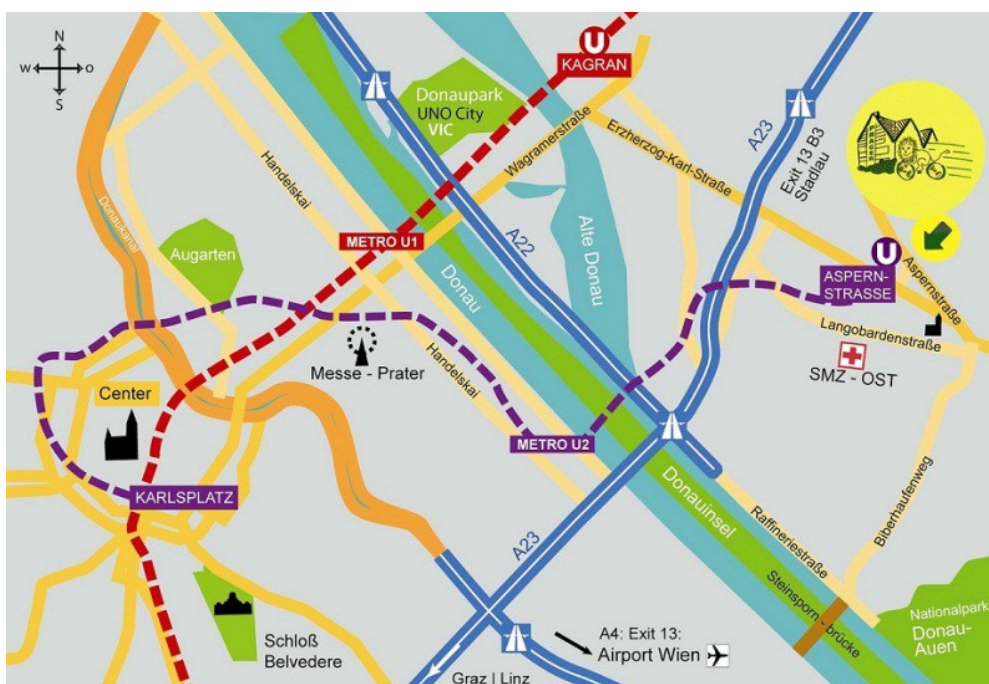

Anreise – Information

Anreise mit dem Auto:

- Autobahn A23 (Südosttangente) Richtung Praha/Brno
- Nach der Donauüberquerung linke Spur Richtung Gänserndorf
- Im Tunnel Ausfahrt: Bundesstraße B3-Stadlau/Groß-Enzersdorf
- Geradeaus weiter entlang der Erzherzog-Karl-Straße bis Hausnummer 252
- Biegen Sie bei der Kreuzung links in die Aspernerstraße ein
- Das Hotel befindet sich auf der linken Seite!

Anreise mit den öffentlichen Verkehrsmitteln:

- U-Bahn U2 (lila Linie) bis zur Station „Asperner-Strasse“
- Abgang „Asperner-Strasse“

ODER

- U-Bahn U1 (rote Linie) bis zur Station „Kagran“
- Umsteigen in den Bus 26A in Richtung „Groß-Enzersdorf“ oder „Guntherstraße“
- Aussteigen bei der Station „Asperner-Strasse“